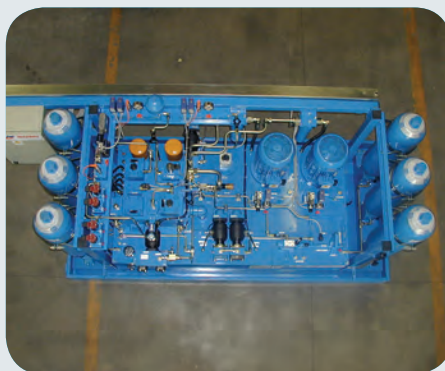

Centrale alimentazione comando di una paratoia.

Centrale controllo freni di sicurezza.

Gruppo oleodinamico da 450 kw per applicazioni da cantiere.

Armadio pneumatico di comando e controllo freni.

Centrale tensionamento funi per impianti risalita.

Centrale manovra valvole di sicurezza a farfalla in condotta.

Centrale con accumulo per manovre in emergenza.

Banco collaudo stampi 1000x1000 mm.

Gruppo miscelatore oleodinamico.